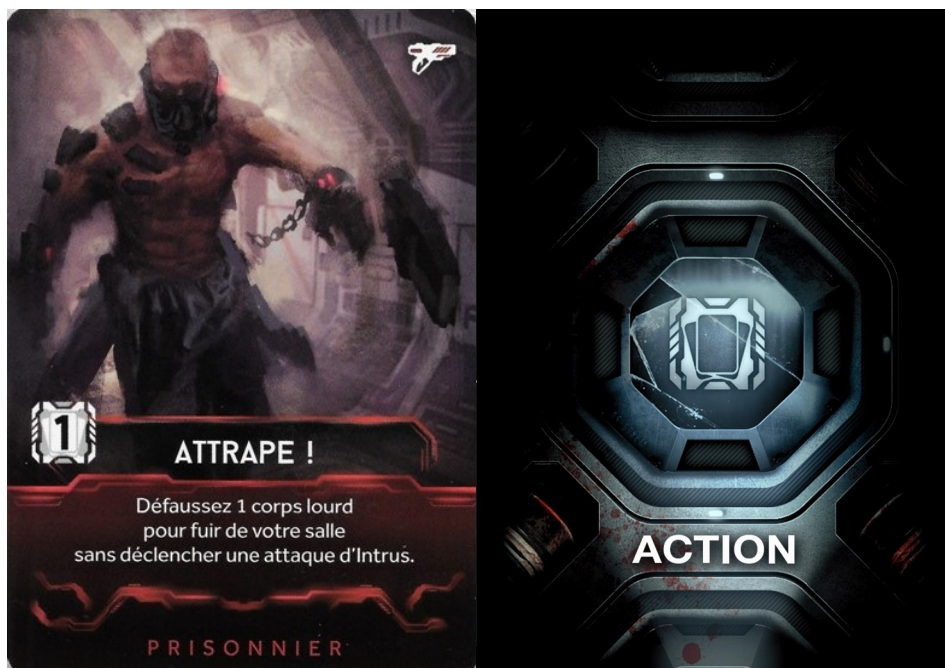

Rectificatif de la carte du Prisonnier pour Némésis Lockdown.

Rectificatif de la carte du Prisonnier. En haut, carte erronée.

En bas, carte rectifiée : Objet remplace corps. Le texte est plus gras car à l'impression, il ressemble davantage à la carte du jeu.